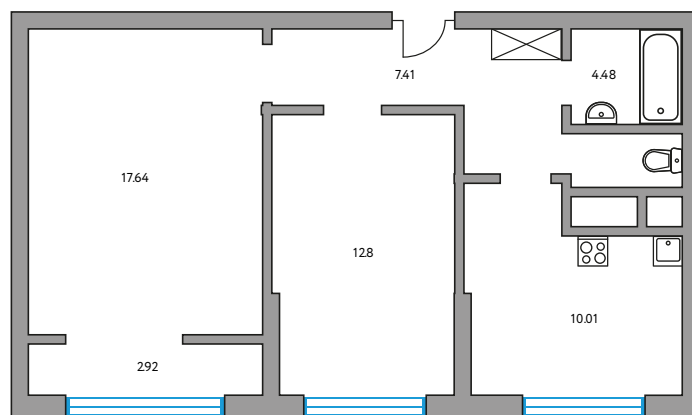

Двухкомнатная квартира в ЖК Пехра

Артикул ПЕХ-4.4-324

ПЛОЩАДЬ

55,26 м²

ЭТАЖ

14 из 14

РАЙОН

Балашиха

СРОК СДАЧИ

II кв 2021 г

КОРПУС

4

СЕКЦИЯ

4

СТОИМОСТЬ ОТ

5 531 403 ₪

На генплане

На секции