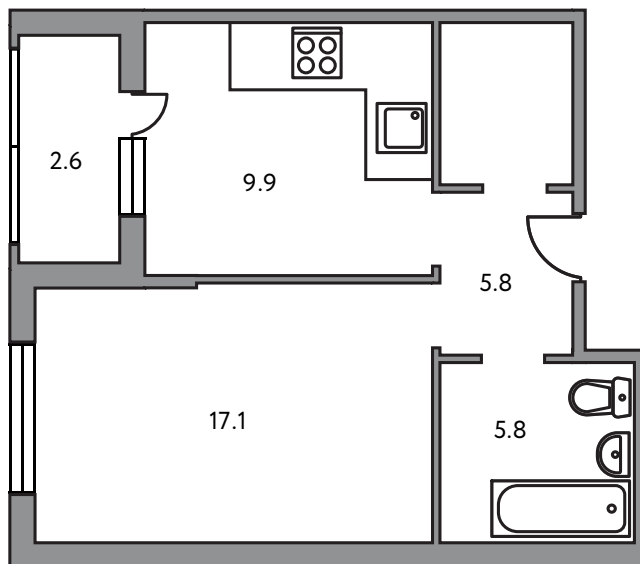

# Двухкомнатная квартира в ЖК Императорские Мытищи

Артикул ИМ-8.12-425

Вид во двор

ПЛОЩАДЬ

**54,1 м<sup>2</sup>**

ЭТАЖ

**6 из 6**

РАЙОН

**Мытищи**

СРОК СДАЧИ

**III кв 2021 г**

КОРПУС

**8**

СЕКЦИЯ

**12**

 **Сотделкой**

СТОИМОСТЬ ОТ

**6 705 460 ₺**

На генплане

На секции