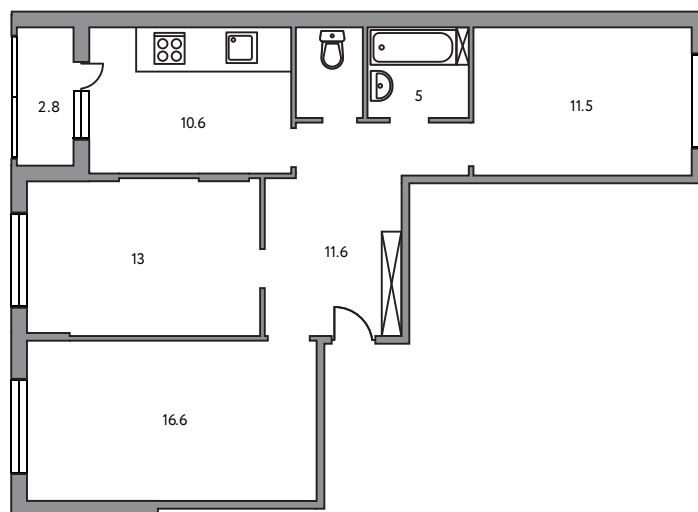

Трехкомнатная квартира в ЖК Императорские Мытищи

Артикул ИМ-8.2-32

Распашная

Вид на улицу и во двор

ПЛОЩАДЬ

71,1 м²

ЭТАЖ

2 из 6

СТОИМОСТЬ ОТ

7 582 702 ₺

На генплане

На секции