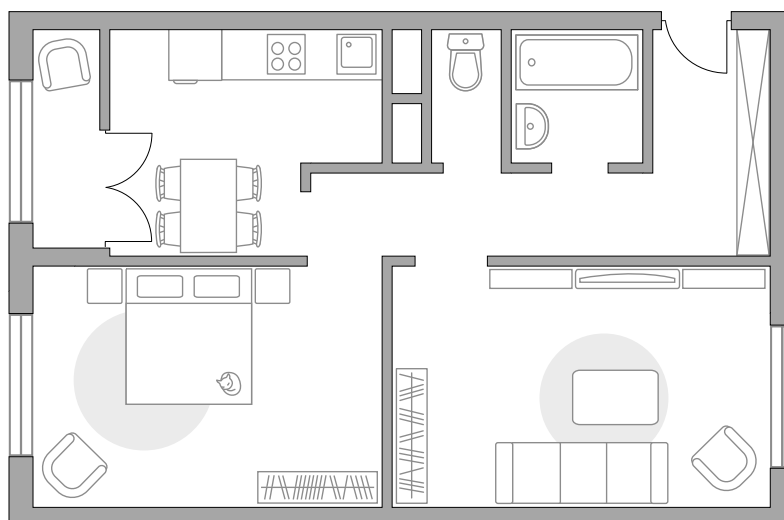

# Двухкомнатная квартира в ЖК Государев дом

Артикул ГД-38.1-37

Угловая

Вид на улицу и во двор

ПЛОЩАДЬ  
**48,85 м2**

ЭТАЖ  
**8 из 9**

РАЙОН  
**Ленинский**

СРОК СДАЧИ  
**IV кв 2021 г**

КОРПУС  
**38**

СЕКЦИЯ  
**1**

 Сотделкой

СТОИМОСТЬ ОТ

**6 049 703 ₺**

На генплане

На секции