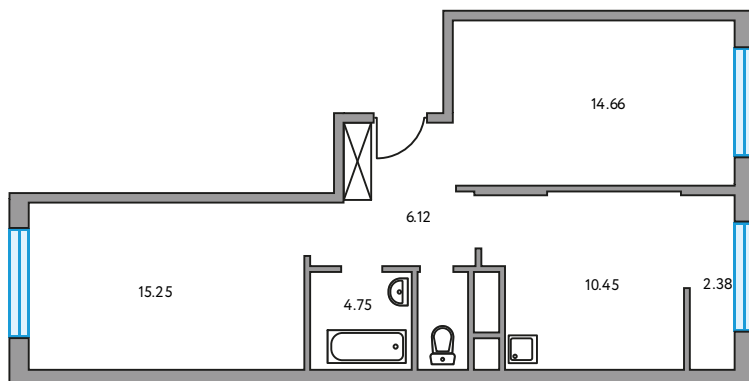

Двухкомнатная квартира в ЖК «Пехра»

Артикул ПЕХ-6.5-456

Угловая

ПЛОЩАДЬ

53,61 м²

ЭТАЖ

2 из 16

РАЙОН

Балашиха

СРОК СДАЧИ

IV кв 2020 г

КОРПУС

6

СЕКЦИЯ

5

СТОИМОСТЬ ОТ

5 827 194 ₽